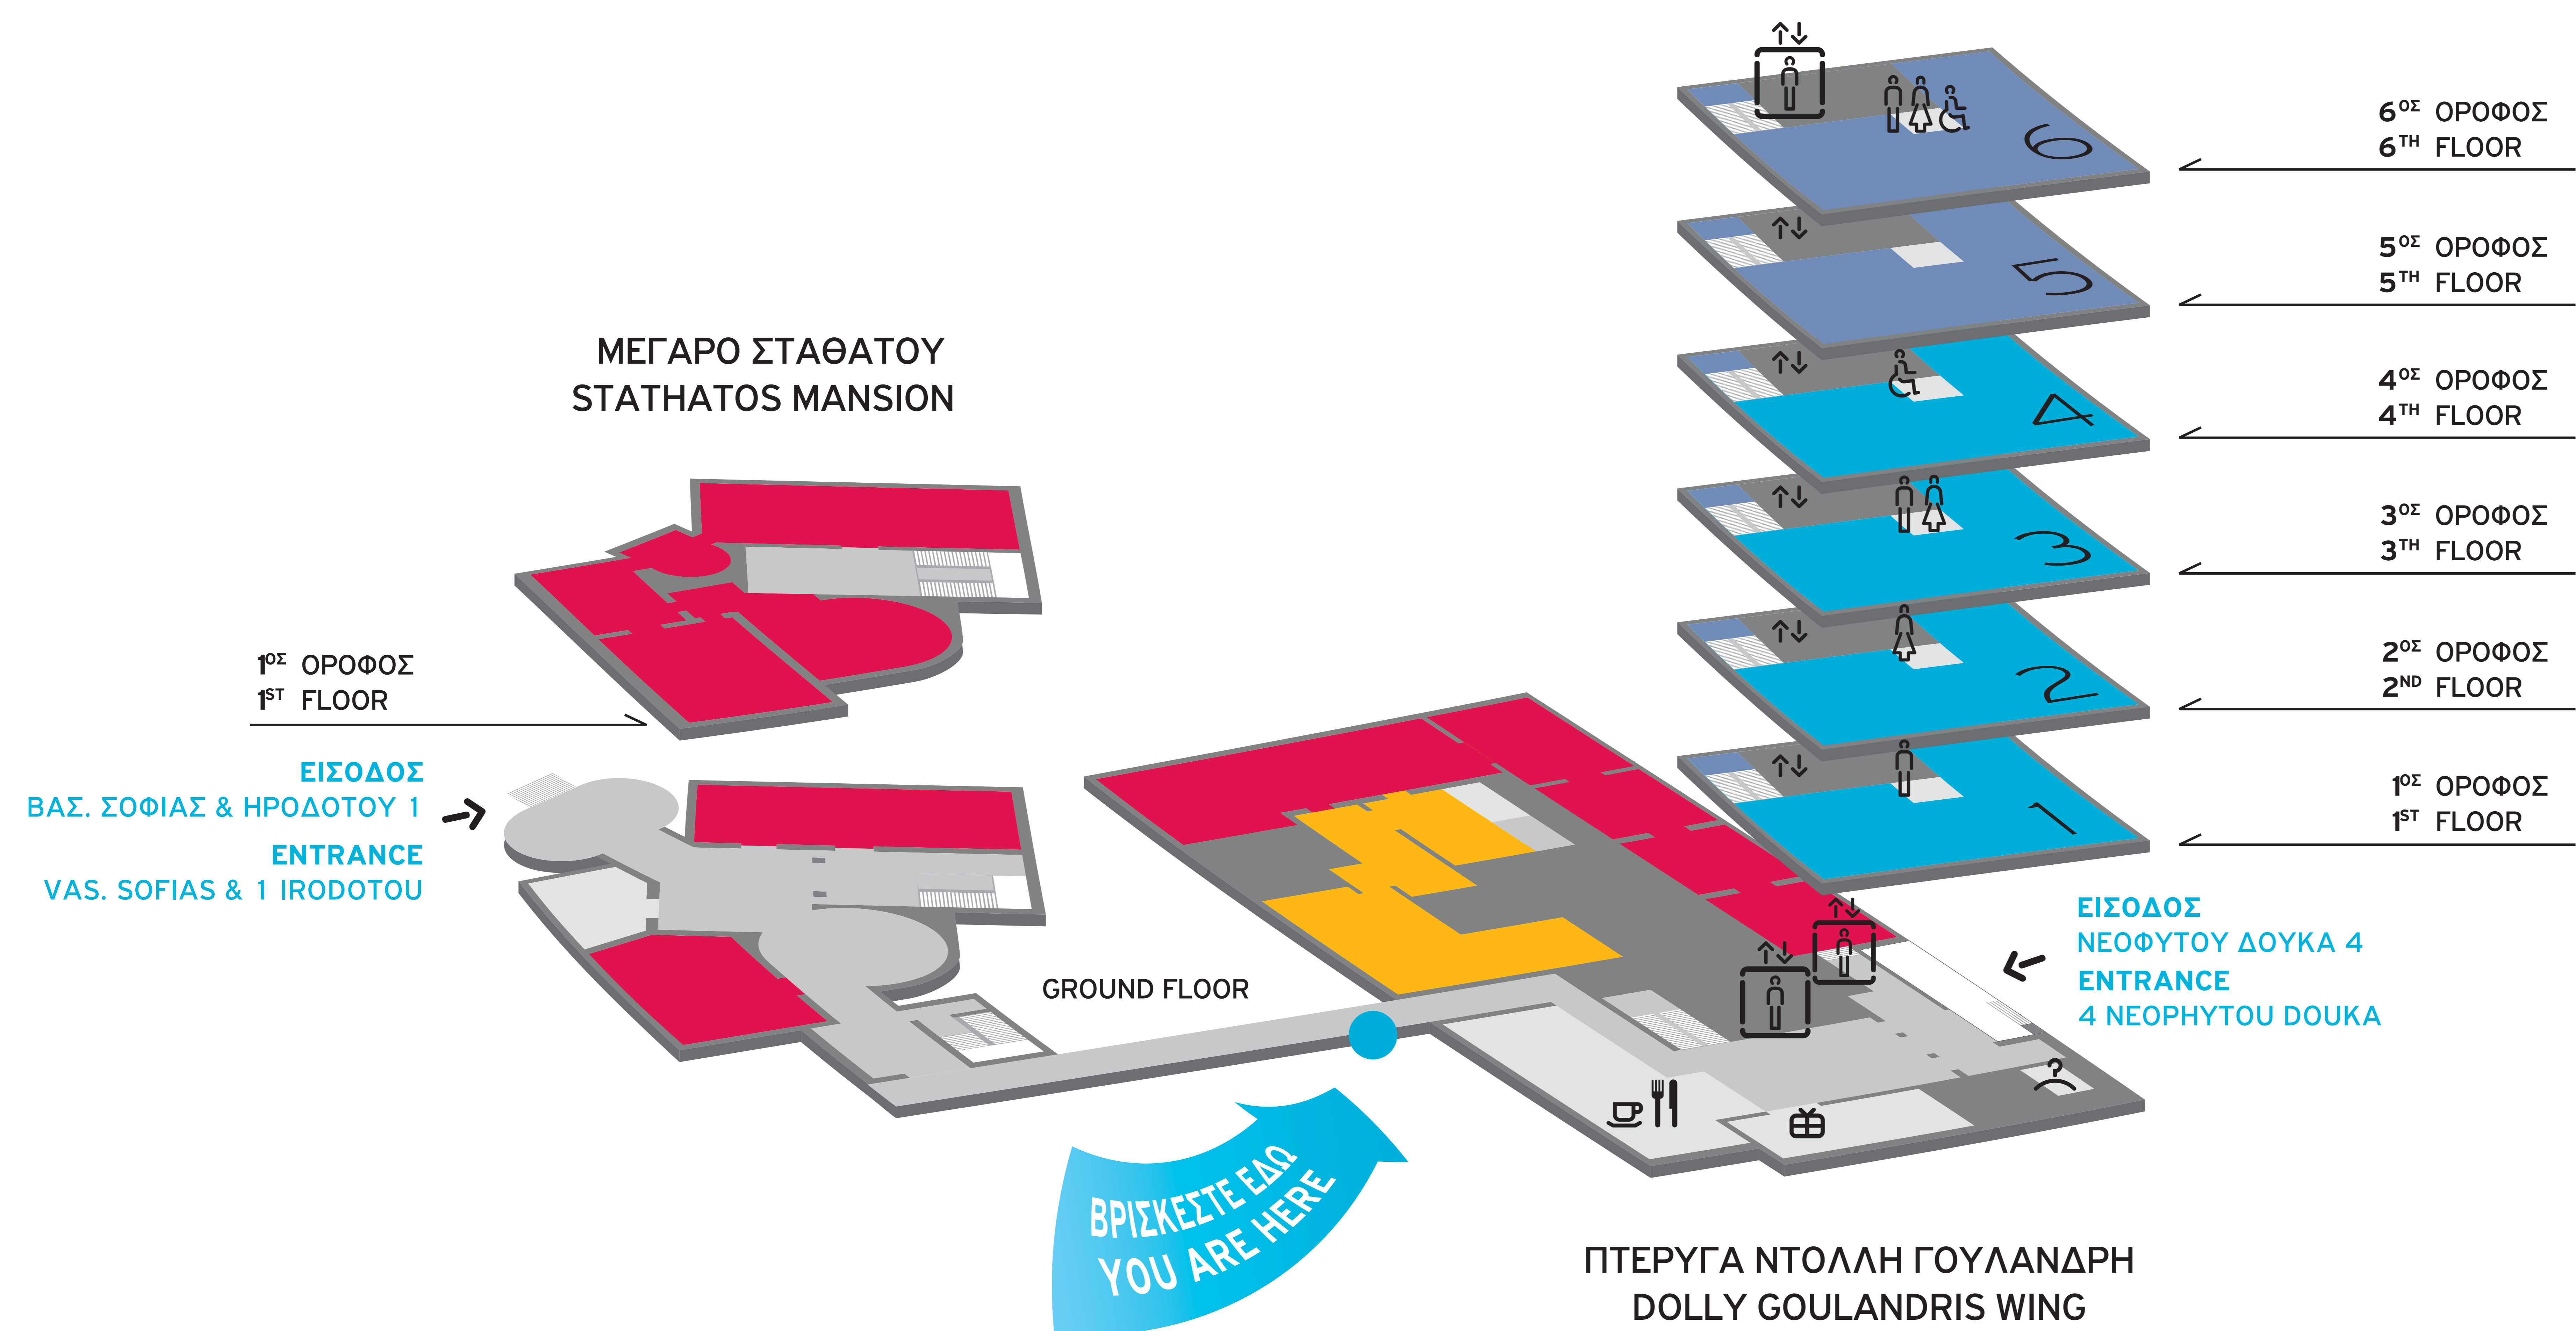

ΚΤΙΡΙΟ ΜΟΝΙΜΩΝ ΣΥΛΛΟΓΩΝ  
PERMANENT COLLECTIONS' BUILDING

- ΠΩΛΗΤΗΡΙΟ  
MUSEUM SHOP
- ΚΑΦΕ - ΕΣΤΙΑΤΟΡΙΟ  
CAFÉ - RESTAURANT
- ΒΕΣΤΙΑΡΙΟ  
CLOAKROOM
- ΑΝΕΛΚΥΣΤΗΡΑΣ  
LIFT
- WC

- 1 ΚΥΚΛΑΔΙΚΗ ΤΕΧΝΗ  
CYCLADIC ART
  - 2 ΑΡΧΑΙΑ ΕΛΛΗΝΙΚΗ ΤΕΧΝΗ - ΜΙΑ ΙΣΤΟΡΙΑ ΜΕ ΕΙΚΟΝΕΣ  
ANCIENT GREEK ART - A HISTORY IN IMAGES
  - 3 ΑΡΧΑΙΑ ΚΥΠΡΙΑΚΗ ΤΕΧΝΗ  
ANCIENT CYPRIOT ART
  - 4 ΣΚΗΝΕΣ ΑΠΟ ΤΗΝ ΚΑΘΗΜΕΡΙΝΗ ΖΩΗ ΣΤΗΝ ΑΡΧΑΙΟΤΗΤΑ  
SCENES FROM DAILY LIFE IN ANTIQUITY
  - 5 ΑΙΘΟΥΣΑ ΔΙΑΛΕΞΕΩΝ  
AUDITORIUM
  - 6 PRIVATE GALLERY
- ΠΕΡΙΟΔΙΚΕΣ ΕΚΘΕΣΕΙΣ  
TEMPORARY EXHIBITIONS
  - ΠΑΙΔΙΚΑ ΕΡΓΑΣΤΗΡΙΑ  
CHILDREN'S WORKSHOPS